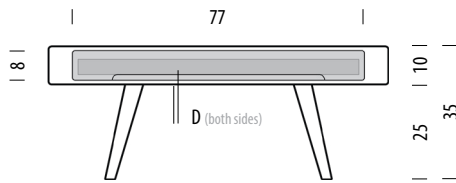

## Basic info

**Design** Salih Teskeredžić

**Product size** W: 90, D: 90, H: 35

**Packaging** W: 96, D: 96, H: 13

**Volume** 0,12 m<sup>3</sup>

**Net weight** 34,3 kg

**Gross weight** 36 kg

Item no. 020

Assembly 15 min / 2 persons

Internal storage	Width	Depth	Height
D - Drawer	74	34	4