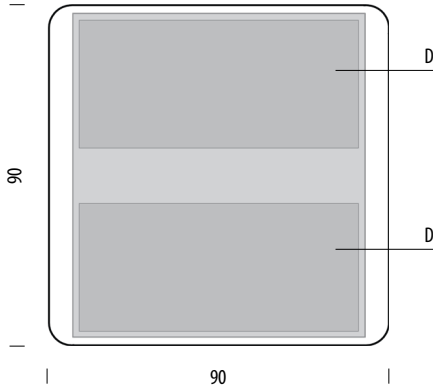

## Basic info

**Design** Salih Teskeredžić

**Product size** W: 90, D: 90, H: 35

**Packaging** W: 96, D: 96, H: 13

**Volume** 0,12 m<sup>3</sup>

**Net weight** 34,3 kg

**Gross weight** 36 kg

Item no. 020

Assembly 15 min / 2 persons

Internal storage	Width	Depth	Height
D - Drawer	74	34	4