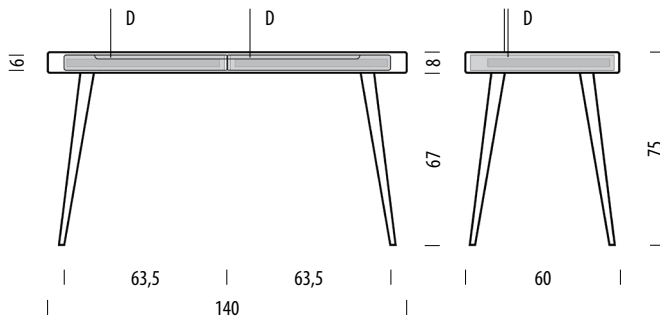

Design Salih Teskeredžić

Product size W: 140, D: 60, H: 75

Package - Table W: 147, D: 65,5, H: 11

Package - Legs W: 77, D: 11, H: 11

Volume 0,12 m³

Net weight 35 kg

Gross weight 38,3 kg

Item no. 07F

Assembly 15 min / 2 persons

Internal storage	Width	Depth	Height
D - Drawer	59	47	3