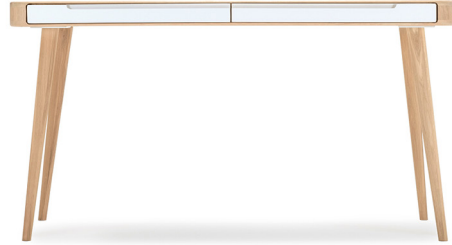

GAZZDA

Ena desk

Product sheet

design by
Salih Teskeredžić

Ena desk

Body / base Solid oak, Fronts MDF

Version: 7-1-2022

Basic info

Design Salih Teskeredžić

Product size W: 140, D: 60, H: 75

Package - Table W: 147, D: 65,5, H: 11

Package - Legs W: 77, D: 11, H: 11

Volume 0,12 m³

Net weight 35 kg

Gross weight 38,3 kg

Item no. 07F