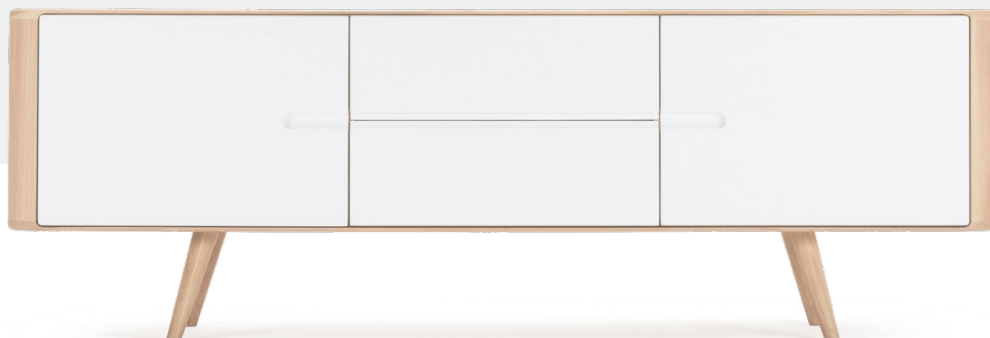

# Ena dresser 90

Body Solid oak, Fronts MDF

Version: 7-1-2022

## Basic info

<b>Design</b>	Salih Teskeredžić
<b>Product size</b>	W: 90, D: 42, H: 110
<b>Packaging</b>	W: 94, D: 46, H: 94
<b>Volume</b>	0,41 m <sup>3</sup>
<b>Net weight</b>	52,8 kg
<b>Gross weight</b>	56,4 kg