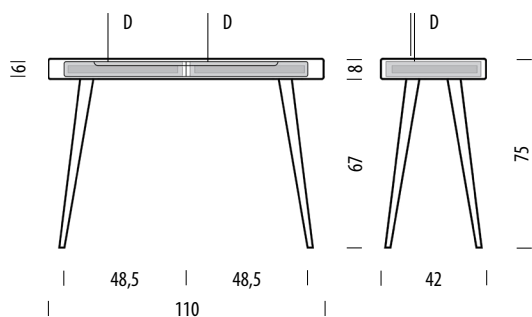

GAZZDA

Ena dressing table

Product sheet

design by
Salih Teskeredžić

Ena dressing table

Body / base Solid oak, Fronts MDF

Version: 7-1-2022

Basic info

Design	Salih Teskeredžić
Product size	W: 110, D: 42, H: 75
Package - Table	W: 116, D: 46, H: 11
Package - Legs	W: 73,5, D: 13,5, H: 13
Volume	0,07 m ³
Net weight	24 kg
Gross weight	25,6 kg

Item no. 077

Assembly 15 min / 2 persons

Internal storage	Width	Depth	Height
D - Drawer	44	34	3