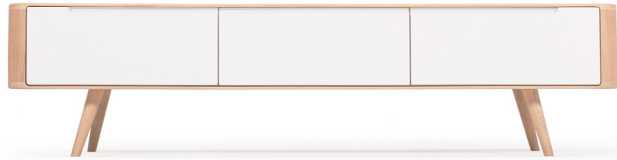

Ena lowboard 180 x 42

Body Solid oak, Fronts MDF

Version: 7-1-2022

Basic info

Design Salih Teskeredžić

Product size W: 180, D: 42, H: 45

Packaging W: 187, D: 46, H: 28

Volume 0,24 m³

Net weight 32,5 kg

Gross weight 36,6 kg

Item no. 153

Assembly 15 min / 2 persons

Internal storage	Width	Depth	Height
D-L	50	32	15
C	54	39	21
D-R	50	32	15
CH-RC	Ø6		