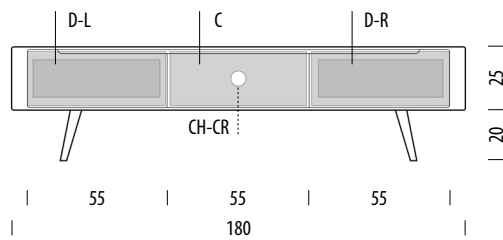

Ena lowboard 180 x 42

Body Solid oak, Fronts MDF

Version: 7-1-2022

Basic info

Design Salih Teskeredžić

Product size W: 180, D: 42, H: 45

Packaging W: 187, D: 46, H: 28

Volume 0,24 m³

Net weight 32,5 kg

Gross weight 36,6 kg

Item no. 153

Assembly 15 min / 2 persons

Internal storage	Width	Depth	Height
D-L	50	32	15
C	54	39	21
D-R	50	32	15
CH-RC	Ø6		