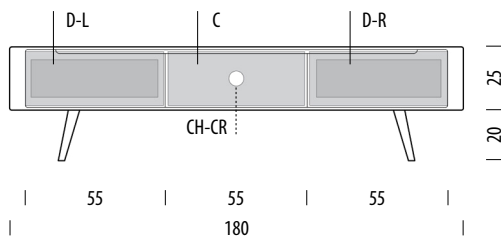

GAZZDA

Ena storage

Product sheet

design by
Salih Teskeredžić

Ena lowboard 180 x 55

Body Solid oak, Fronts MDF

Version: 7-1-2022

Basic info

Design Salih Teskeredžić

Product size W: 180, D: 55, H: 45

Packaging W: 187, D: 59, H: 28

Volume 0,31 m³

Net weight 41,4 kg

Gross weight 45,9 kg

Item no. 158

Assembly 15 min / 2 persons

Internal storage	Width	Depth	Height
D-L	50	42	15
C	54	52	21
D-R	50	42	15
CH-RC	Ø6		