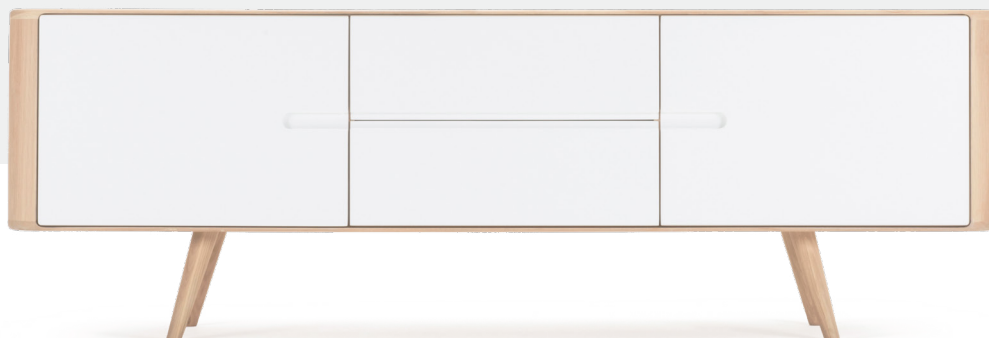

GAZZDA

Ena storage

Product sheet

design by
Salih Teskeredžić

Ena lowboard 180 x 55

Body Solid oak, Fronts MDF

Version: 7-1-2022

Basic info

Design Salih Teskeredžić

Product size W: 180, D: 55, H: 45

Packaging W: 187, D: 59, H: 28

Volume 0,31 m³

Net weight 41,4 kg

Gross weight 45,9 kg

Item no. 158

Assembly 15 min / 2 persons