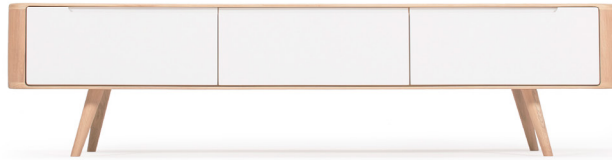

GAZZDA

Ena storage

Product sheet

design by
Salih Teskeredžić

Ena lowboard 180 x 55

Body Solid oak, Fronts MDF

Version: 7-1-2022

Basic info

Design Salih Teskeredžić

Product size W: 180, D: 55, H: 45

Packaging W: 187, D: 59, H: 28

Volume 0,31 m³

Net weight 41,4 kg

Gross weight 45,9 kg

Item no. 158

Assembly 15 min / 2 persons

Internal storage	Width	Depth	Height
D-L	50	42	15
C	54	52	21
D-R	50	42	15
CH-RC	Ø6		