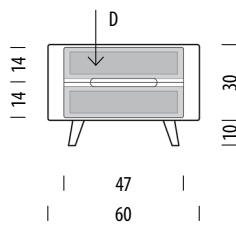

Ena nightstand 60 - 2 drawers

Body Solid oak, Fronts MDF

Version: 7-1-2022

Basic info

Design	Salih Teskeredžić
Product size	W: 60, D: 42, H: 40
Packaging	W: 64, D: 46, H: 34
Volume	0,10 m ³
Net weight	21,5 kg
Gross weight	23,1 kg

Item no. 021

Assembly 20 min / 1 person

Internal storage	Width	Depth	Height
D (each)	42	32	9