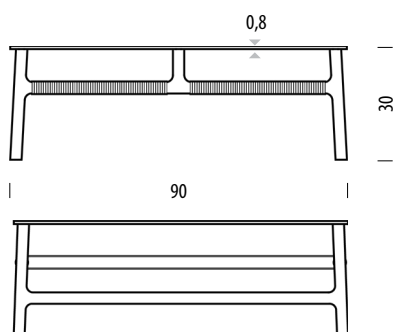

# Fawn coffee table 90 x 90

Base Solid oak, Dividers Cotton rope, Plate Glass

Version: 7-1-2022

## Basic info

<b>Design</b>	Salih Teskeredžić
<b>Product size</b>	W: 90, D: 90, H: 30
<b>Packaging</b>	W: 92,5, D: 92,5, H: 32,5
<b>Volume</b>	0,28 m <sup>3</sup>
<b>Net weight</b>	19,5 kg
<b>Gross weight</b>	23 kg

Item no. 08A

Assembled product

Plate	Thickness (cm)
	0,8