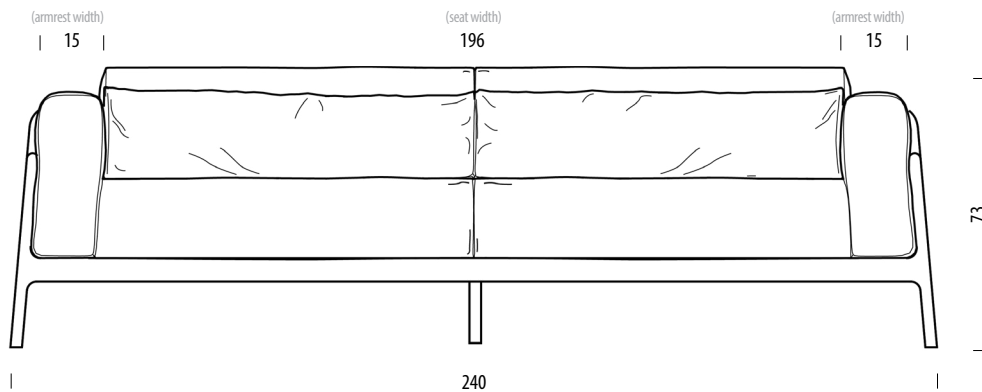

## Basic info

**Design** Salih Teskeredžić

**Product size** W: 240, D: 86, H: 73

**Packaging** W: 245, D: 91, H: 72

**Volume** 1,61 m<sup>3</sup>

**Net weight** 49,3 kg

**Gross weight** 59,6 kg

### Item no. 088

Removable pillowscases • Assembled product

Dimensions	Width	Depth	Height
Seat	196	50 / 60	44
Armrest	15		66