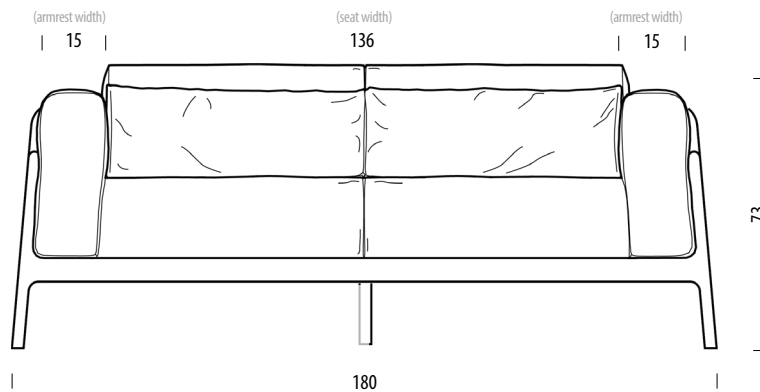

## Basic info

**Design** Salih Teskeredžić

**Product size** W: 95, D: 86, H: 73

**Packaging** W: 98, D: 91, H: 72

**Volume** 0,64 m<sup>3</sup>

**Net weight** 19,7 kg

**Gross weight** 26,1 kg

## Basic info

**Design** Salih Teskeredžić

**Product size** W: 180, D: 86, H: 73

**Packaging** W: 185, D: 91, H: 72

**Volume** 1,21 m<sup>3</sup>

**Net weight** 37,2 kg

**Gross weight** 45,5 kg

**Item no. 086**

Removable pillowcases • Assembled product

Dimensions	Width	Depth	Height
Seat	136	50 / 60	44
Armrest	15		66