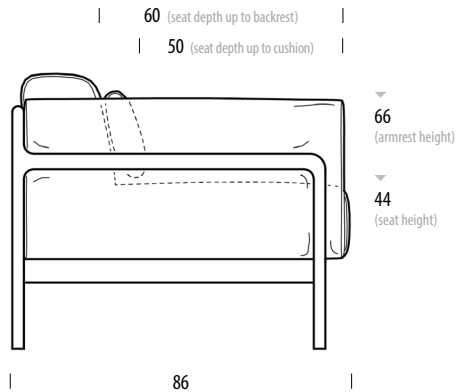

## Basic info

<b>Design</b>	Salih Teskeredžić
<b>Product size</b>	W: 90, D: 67, H: 44
<b>Packaging</b>	W: 92, D: 70, H: 48
<b>Volume</b>	0,31 m <sup>3</sup>
<b>Net weight</b>	13 kg
<b>Gross weight</b>	15,5 kg

## Basic info

**Design** Salih Teskeredžić

**Product size** W: 95, D: 86, H: 73

**Packaging** W: 98, D: 91, H: 72

**Volume** 0,64 m<sup>3</sup>

**Net weight** 19,7 kg

**Gross weight** 26,1 kg

### Item no. 085

Removable pillowcases • Assembled product

Dimensions	Width	Depth	Height
Seat	52	50 / 60	44
Armrest	15		66

## Basic info

**Design** Salih Teskeredžić

**Product size** W: 180, D: 86, H: 73

**Packaging** W: 185, D: 91, H: 72

**Volume** 1,21 m<sup>3</sup>

**Net weight** 37,2 kg

**Gross weight** 45,5 kg

**Item no. 086**