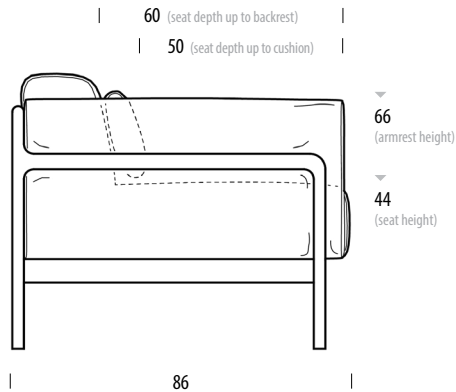

## Basic info

**Design** Salih Teskeredžić

**Product size** W: 180, D: 86, H: 73

**Packaging** W: 185, D: 91, H: 72

**Volume** 1,21 m<sup>3</sup>

**Net weight** 37,2 kg

**Gross weight** 45,5 kg

**Item no. 086**

## Basic info

**Design** Salih Teskeredžić

**Product size** W: 210, D: 86, H: 73

**Packaging** W: 215, D: 91, H: 72

**Volume** 1,41 m<sup>3</sup>

**Net weight** 43,6 kg

**Gross weight** 52,5 kg

## Basic info

**Design** Salih Teskeredžić

**Product size** W: 240, D: 86, H: 73

**Packaging** W: 245, D: 91, H: 72

**Volume** 1,61 m<sup>3</sup>

**Net weight** 49,3 kg

**Gross weight** 59,6 kg

### Item no. 088

Removable pillowscases • Assembled product

Dimensions	Width	Depth	Height
Seat	196	50 / 60	44
Armrest	15		66