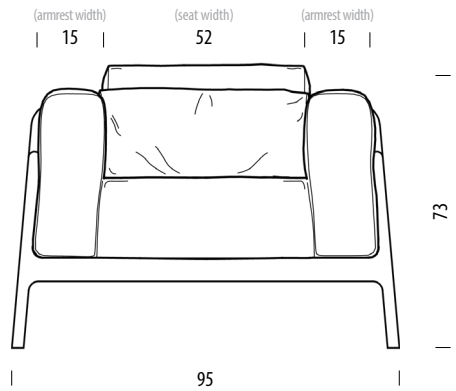

## Basic info

<b>Design</b>	Salih Teskeredžić
<b>Product size</b>	W: 90, D: 67, H: 44
<b>Packaging</b>	W: 92, D: 70, H: 48
<b>Volume</b>	0,31 m <sup>3</sup>
<b>Net weight</b>	13 kg
<b>Gross weight</b>	15,5 kg

## Basic info

**Design** Salih Teskeredžić

**Product size** W: 95, D: 86, H: 73

**Packaging** W: 98, D: 91, H: 72

**Volume** 0,64 m<sup>3</sup>

**Net weight** 19,7 kg

**Gross weight** 26,1 kg

### Item no. 085

Removable pillowcases • Assembled product

Dimensions	Width	Depth	Height
Seat	52	50 / 60	44
Armrest	15		66

## Basic info

**Design** Salih Teskeredžić

**Product size** W: 180, D: 86, H: 73

**Packaging** W: 185, D: 91, H: 72

**Volume** 1,21 m<sup>3</sup>

**Net weight** 37,2 kg

**Gross weight** 45,5 kg

**Item no. 086**