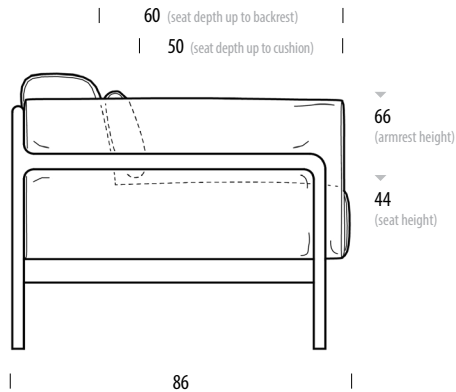

## Basic info

**Design** Salih Teskeredžić

**Product size** W: 95, D: 86, H: 73

**Packaging** W: 98, D: 91, H: 72

**Volume** 0,64 m<sup>3</sup>

**Net weight** 19,7 kg

**Gross weight** 26,1 kg

## Basic info

**Design** Salih Teskeredžić

**Product size** W: 180, D: 86, H: 73

**Packaging** W: 185, D: 91, H: 72

**Volume** 1,21 m<sup>3</sup>

**Net weight** 37,2 kg

**Gross weight** 45,5 kg

**Item no. 086**

Removable pillowcases • Assembled product

Dimensions	Width	Depth	Height
Seat	136	50 / 60	44
Armrest	15		66

## Basic info

**Design** Salih Teskeredžić

**Product size** W: 210, D: 86, H: 73

**Packaging** W: 215, D: 91, H: 72

**Volume** 1,41 m<sup>3</sup>

**Net weight** 43,6 kg

**Gross weight** 52,5 kg