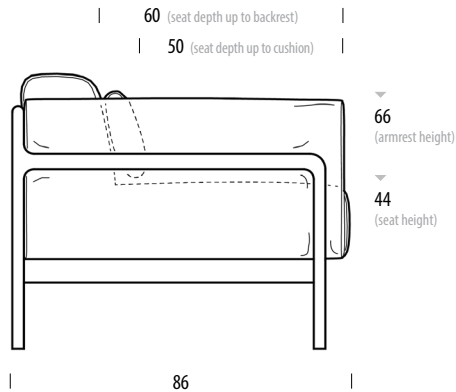

## Basic info

**Design** Salih Teskeredžić

**Product size** W: 180, D: 86, H: 73

**Packaging** W: 185, D: 91, H: 72

**Volume** 1,21 m<sup>3</sup>

**Net weight** 37,2 kg

**Gross weight** 45,5 kg

**Item no. 086**

## Basic info

**Design** Salih Teskeredžić

**Product size** W: 210, D: 86, H: 73

**Packaging** W: 215, D: 91, H: 72

**Volume** 1,41 m<sup>3</sup>

**Net weight** 43,6 kg

**Gross weight** 52,5 kg

### Item no. 087

Removable pillowcases • Assembled product

Dimensions	Width	Depth	Height
Seat	166	50 / 60	44
Armrest	15		66

## Basic info

**Design** Salih Teskeredžić

**Product size** W: 240, D: 86, H: 73

**Packaging** W: 245, D: 91, H: 72

**Volume** 1,61 m<sup>3</sup>

**Net weight** 49,3 kg

**Gross weight** 59,6 kg