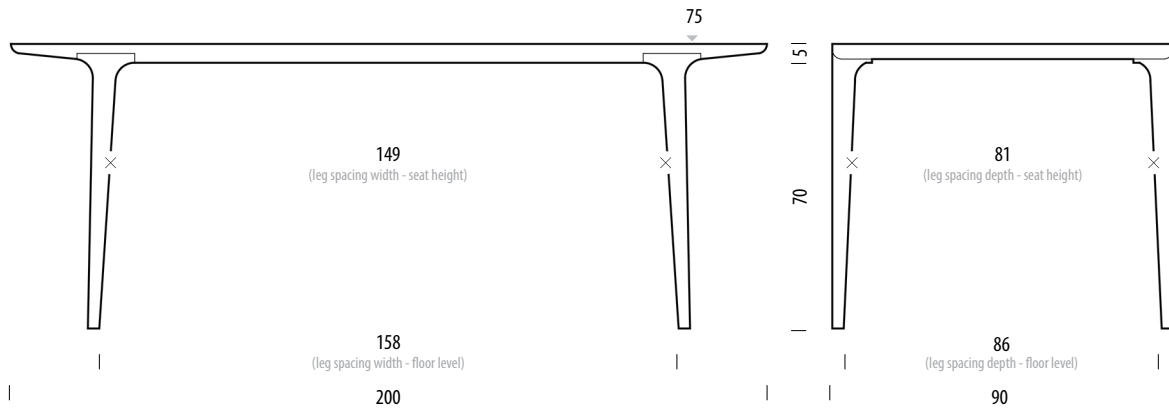

Fawn table 200

Base Solid oak, Plate Solid oak

Version: 7-1-2022

Basic info

Design	Salih Teskeredžić
Product size	W: 200, D: 90, H: 75
Packaging	W: 212,5, D: 96, H: 15
Volume	0,31 m ³
Net weight	46,6 kg
Gross weight	52 kg

Item no. 08F

Leg spacing	Width	Depth	Height
Floor level	158	86	
Seat height	149	81	

Assembly 15 min / 2 persons

Plate	Thickness
	5

Selected options

Body

Oiled
1015
White oil

Oiled
1505
Natural oil

Version: 7-1-2022

Fawn table 160 x 90 **Size (cm)**
 Item no: 08D W: 160 D: 90 H: 75

Fawn table 180 x 90 **Size (cm)**
 Item no: 08E W: 180 D: 90 H: 75

Fawn table 200 x 90 **Size (cm)**
 Item no: 08F W: 200 D: 90 H: 75

Fawn table 180 x 90 **Size (cm)**
 Item no: 08E W: 180 D: 90 H: 75

Fawn table 200 x 90 **Size (cm)**
 Item no: 08F W: 200 D: 90 H: 75

Fawn table 220 x 90 **Size (cm)**
 Item no: 090 W: 220 D: 90 H: 75

Fawn table