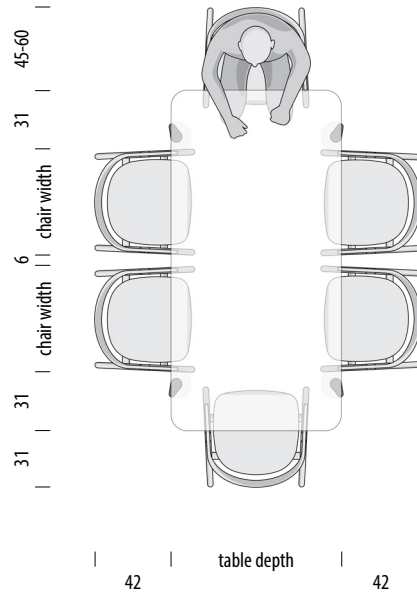

Scale: 1:40

Version: 7-1-2022

Fawn table 160 x 90 Size (cm)
Item no: 08D W: 160 D: 90 H: 75

deepest chair fit 4 chairs ↔ max. seating places 6 chairs

Fawn table 180 x 90 Size (cm)
Item no: 08E W: 180 D: 90 H: 75

Fawn table 200 x 90 Size (cm)
Item no: 08F W: 200 D: 90 H: 75

Fawn table 220 x 90 Size (cm)
Item no: 090 W: 220 D: 90 H: 75

Fawn table

Ava chair | W: 56, D: 53, H: 77

0cm 100 140 160 180 200 220 240

Scale: 1:40

Version: 7-1-2022

Fawn table 160 x 90 **Size (cm)**
 Item no: 08D W: 160 D: 90 H: 75

Fawn table 180 x 90 **Size (cm)**
 Item no: 08E W: 180 D: 90 H: 75

Fawn table 200 x 90 **Size (cm)**
 Item no: 08F W: 200 D: 90 H: 75

Fawn table 220 x 90 **Size (cm)**
 Item no: 090 W: 220 D: 90 H: 75

Fawn table

Ava bench | W: 120, D: 53, H: 77,5

0cm 100 140 160 180 200 220 240

Scale: 1:40

Version: 7-1-2022

Fawn table 160 x 90 **Size (cm)**
 Item no: 08D W: 160 D: 90 H: 75