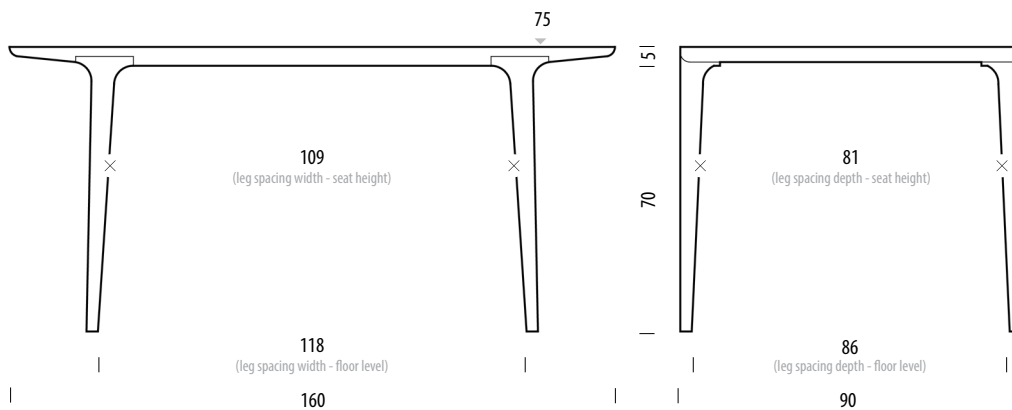

For all additional inquiries regarding Fawn table please feel free to [contact us](#).

Fawn table 160

Base Solid oak, Plate Solid oak

Basic info

Design	Salih Teskeredžić
Product size	W: 160, D: 90, H: 75
Packaging	W: 172,5, D: 96, H: 15
Volume	0,25 m ³
Net weight	38,5 kg
Gross weight	42,7 kg

Item no. 08D

Leg spacing	Width	Depth	Height
Floor level	118	86	
Seat height	109	81	

Assembly 15 min / 2 persons

Plate	Thickness
	5

Selected options

Body

Oiled
1015
White oil

Oiled
1505
Natural oil

Fawn table 180

Base Solid oak, Plate Solid oak

Basic info

Design	Salih Teskeredžić
Product size	W: 180, D: 90, H: 75
Packaging	W: 192,5, D: 96, H: 15
Volume	0,28 m ³
Net weight	42,2 kg
Gross weight	47 kg

Fawn table 200 x 90 Size (cm)
Item no: 08F W: 200 D: 90 H: 75

Fawn table 220 x 90 Size (cm)
Item no: 090 W: 220 D: 90 H: 75

Fawn table

Ava chair | W: 56, D: 53, H: 77

0cm 100 140 160 180 200 220 240

Scale: 1:40