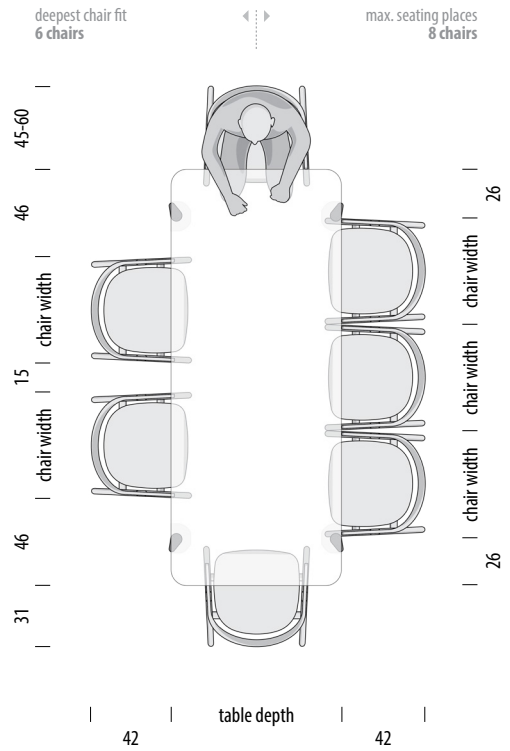

Fawn table 200 x 90 Size (cm)
Item no: 08F W: 200 D: 90 H: 75

Fawn table 220 x 90 Size (cm)
Item no: 090 W: 220 D: 90 H: 75

Fawn table

Ava chair | W: 56, D: 53, H: 77

0cm 100 140 160 180 200 220 240

Scale: 1:40

Version: 7-1-2022

Fawn table 160 x 90 **Size (cm)**
 Item no: 08D W: 160 D: 90 H: 75

Fawn table 180 x 90 **Size (cm)**
 Item no: 08E W: 180 D: 90 H: 75

Fawn table 200 x 90 **Size (cm)**
 Item no: 08F W: 200 D: 90 H: 75

Fawn table 220 x 90 **Size (cm)**
 Item no: 090 W: 220 D: 90 H: 75

Fawn table

Ava bench | W: 120, D: 53, H: 77,5

0cm 100 140 160 180 200 220 240

Scale: 1:40

Version: 7-1-2022

Fawn table 160 x 90 **Size (cm)**
 Item no: 08D W: 160 D: 90 H: 75

Fawn table 180 x 90 **Size (cm)**
 Item no: 08E W: 180 D: 90 H: 75

Fawn table 200 x 90 **Size (cm)**
 Item no: 08F W: 200 D: 90 H: 75

Fawn table 220 x 90 **Size (cm)**
 Item no: 090 W: 220 D: 90 H: 75

Fawn table