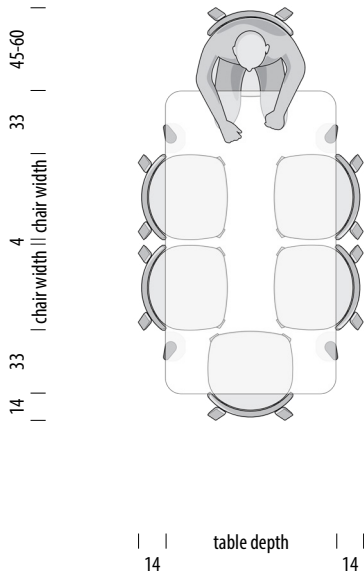

Fawn table

Fawn chair | W: 48, D: 48, H: 79

0cm 100 140 160 180 200 220 240

Scale: 1:40

Version: 7-1-2022

Fawn table 160 x 90 **Size (cm)**
 Item no: 08D W: 160 D: 90 H: 75

deepest chair fit 4 chairs max. seating places 6 chairs

Fawn table 180 x 90 **Size (cm)**
 Item no: 08E W: 180 D: 90 H: 75

Fawn table 200 x 90 **Size (cm)**
 Item no: 08F W: 200 D: 90 H: 75

deepest chair fit 6 chairs max. seating places 8 chairs

Fawn table 220 x 90 **Size (cm)**
 Item no: 090 W: 220 D: 90 H: 75

Fawn table

Nora chair | W: 45, D: 47, H: 79

0cm 100 140 160 180 200 220 240

Scale: 1:40

Version: 7-1-2022

Fawn table 160 x 90 **Size (cm)**
 Item no: 08D W: 160 D: 90 H: 75

Fawn table 180 x 90 **Size (cm)**
 Item no: 08E W: 180 D: 90 H: 75

Fawn table 200 x 90 **Size (cm)**
 Item no: 08F W: 200 D: 90 H: 75

Fawn table 220 x 90 **Size (cm)**
 Item no: 090 W: 220 D: 90 H: 75

Fawn table

Muna chair | W: 53, D: 53, H: 75

0cm 100 140 160 180 200 220 240