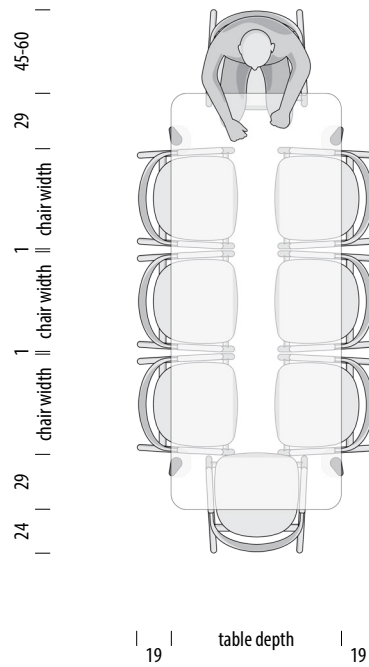

Fawn table 200 x 90 **Size (cm)**
 Item no: 08F W: 200 D: 90 H: 75

Fawn table 220 x 90 **Size (cm)**
 Item no: 090 W: 220 D: 90 H: 75

Fawn table

Muna chair | W: 53, D: 53, H: 75

0cm 100 140 160 180 200 220 240

Scale: 1:40

Version: 7-1-2022

Fawn table 160 x 90 Size (cm)
Item no: 08D W: 160 D: 90 H: 75

deepest chair fit 4 chairs ↔ max. seating places 6 chairs

Fawn table 180 x 90 Size (cm)
Item no: 08E W: 180 D: 90 H: 75

Fawn table 200 x 90 Size (cm)
Item no: 08F W: 200 D: 90 H: 75

Fawn table 220 x 90 Size (cm)
Item no: 090 W: 220 D: 90 H: 75

Fawn table

Ava chair | W: 56, D: 53, H: 77

0cm 100 140 160 180 200 220 240

Scale: 1:40

Version: 7-1-2022

Fawn table 160 x 90 **Size (cm)**
 Item no: 08D W: 160 D: 90 H: 75

Fawn table 180 x 90 **Size (cm)**
 Item no: 08E W: 180 D: 90 H: 75

Fawn table 200 x 90 **Size (cm)**
 Item no: 08F W: 200 D: 90 H: 75