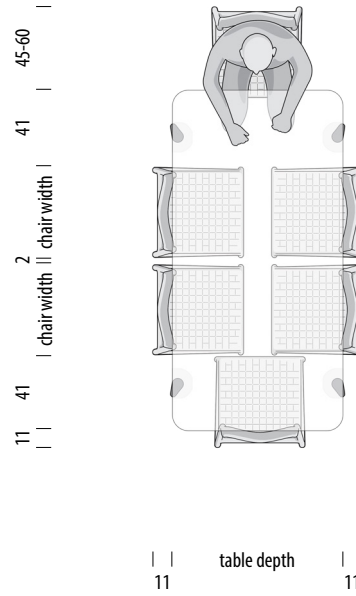

Item no. 090

Leg spacing	Width	Depth	Height
Floor level	178	86	
Seat height	169	81	

Assembly 15 min / 2 persons

Plate	Thickness
	5

Selected options

Body

Oiled
1015
White oil

Oiled
1505
Natural oil

Fawn table

Fawn chair | W: 48, D: 48, H: 79

0cm 100 140 160 180 200 220 240

Scale: 1:40

Version: 7-1-2022

Fawn table 160 x 90 **Size (cm)**
 Item no: 08D W: 160 D: 90 H: 75

deepest chair fit 4 chairs max. seating places 6 chairs

Fawn table 180 x 90 **Size (cm)**
 Item no: 08E W: 180 D: 90 H: 75

Fawn table 200 x 90 **Size (cm)**
 Item no: 08F W: 200 D: 90 H: 75

deepest chair fit 6 chairs max. seating places 8 chairs

Fawn table 220 x 90 **Size (cm)**
 Item no: 090 W: 220 D: 90 H: 75

Fawn table

Nora chair | W: 45, D: 47, H: 79

0cm 100 140 160 180 200 220 240

Scale: 1:40

Version: 7-1-2022

Fawn table 160 x 90 **Size (cm)**
 Item no: 08D W: 160 D: 90 H: 75

Fawn table 180 x 90 **Size (cm)**
 Item no: 08E W: 180 D: 90 H: 75