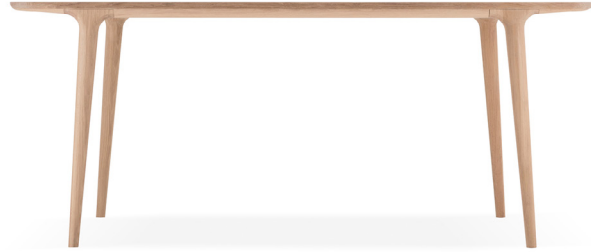

Fawn table 180

Base Solid oak, Plate Solid oak

Basic info

Design	Salih Teskeredžić
Product size	W: 180, D: 90, H: 75
Packaging	W: 192,5, D: 96, H: 15
Volume	0,28 m ³
Net weight	42,2 kg
Gross weight	47 kg