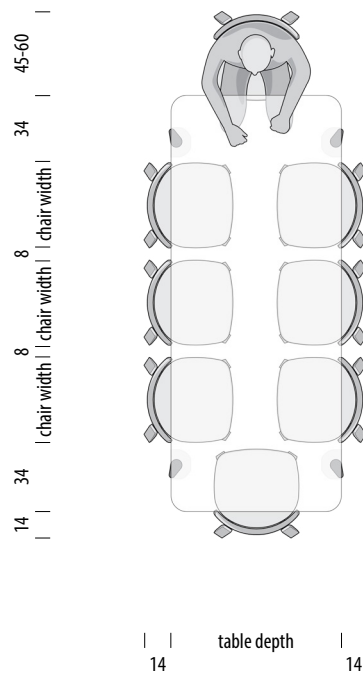

Fawn table

Fawn chair | W: 48, D: 48, H: 79

0cm 100 140 160 180 200 220 240

Scale: 1:40

Version: 7-1-2022

Fawn table 160 x 90 **Size (cm)**
 Item no: 08D W: 160 D: 90 H: 75

deepest chair fit 4 chairs max. seating places 6 chairs

Fawn table 180 x 90 **Size (cm)**
 Item no: 08E W: 180 D: 90 H: 75

Fawn table 200 x 90 **Size (cm)**
 Item no: 08F W: 200 D: 90 H: 75

deepest chair fit 6 chairs max. seating places 8 chairs

Fawn table 220 x 90 **Size (cm)**
 Item no: 090 W: 220 D: 90 H: 75

Fawn table

Nora chair | W: 45, D: 47, H: 79

0cm 100 140 160 180 200 220 240

Scale: 1:40

Version: 7-1-2022

Fawn table 160 x 90 **Size (cm)**
 Item no: 08D W: 160 D: 90 H: 75

Fawn table 180 x 90 **Size (cm)**
 Item no: 08E W: 180 D: 90 H: 75

Fawn table 200 x 90 **Size (cm)**
 Item no: 08F W: 200 D: 90 H: 75

Fawn table 220 x 90 **Size (cm)**
 Item no: 090 W: 220 D: 90 H: 75

Fawn table

Muna chair | W: 53, D: 53, H: 75

0cm 100 140 160 180 200 220 240