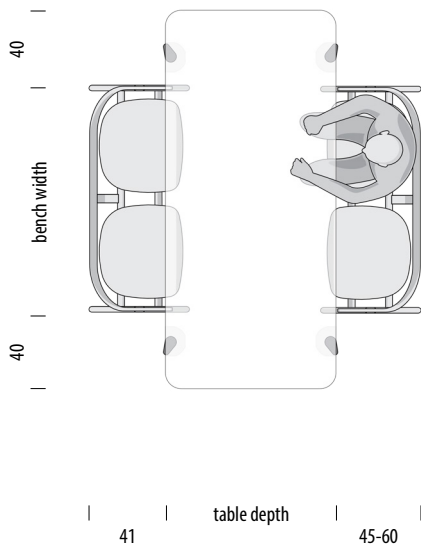

Fawn table 200 x 90 Size (cm)
Item no: 08F W: 200 D: 90 H: 75

Fawn table 220 x 90 Size (cm)
Item no: 090 W: 220 D: 90 H: 75

Fawn table

Ava chair | W: 56, D: 53, H: 77

0cm 100 140 160 180 200 220 240

Scale: 1:40

Version: 7-1-2022

Fawn table 160 x 90 **Size (cm)**
 Item no: 08D W: 160 D: 90 H: 75

Fawn table 180 x 90 **Size (cm)**
 Item no: 08E W: 180 D: 90 H: 75

Fawn table 200 x 90 **Size (cm)**
 Item no: 08F W: 200 D: 90 H: 75

Fawn table 220 x 90 **Size (cm)**
 Item no: 090 W: 220 D: 90 H: 75

Fawn table

Ava bench | W: 120, D: 53, H: 77,5

0cm 100 140 160 180 200 220 240

Scale: 1:40

Version: 7-1-2022

Fawn table 160 x 90 **Size (cm)**
 Item no: 08D W: 160 D: 90 H: 75

Fawn table 180 x 90 **Size (cm)**
 Item no: 08E W: 180 D: 90 H: 75

Fawn table 200 x 90 **Size (cm)**
 Item no: 08F W: 200 D: 90 H: 75

Fawn table 220 x 90 **Size (cm)**
 Item no: 090 W: 220 D: 90 H: 75

Fawn table