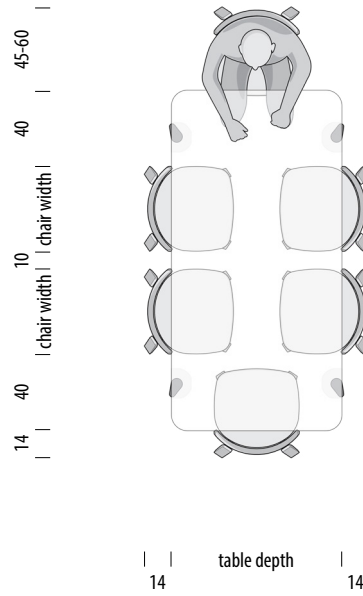

Fawn table

Fawn chair | W: 48, D: 48, H: 79

0cm 100 140 160 180 200 220 240

Scale: 1:40

Version: 7-1-2022

Fawn table 160 x 90 **Size (cm)**
 Item no: 08D W: 160 D: 90 H: 75

deepest chair fit 4 chairs max. seating places 6 chairs

Fawn table 180 x 90 **Size (cm)**
 Item no: 08E W: 180 D: 90 H: 75

Fawn table 200 x 90 **Size (cm)**
 Item no: 08F W: 200 D: 90 H: 75

deepest chair fit 6 chairs max. seating places 8 chairs

Fawn table 220 x 90 **Size (cm)**
 Item no: 090 W: 220 D: 90 H: 75

Fawn table

Nora chair | W: 45, D: 47, H: 79

0cm 100 140 160 180 200 220 240

Scale: 1:40

Version: 7-1-2022

Fawn table 160 x 90 **Size (cm)**
 Item no: 08D W: 160 D: 90 H: 75

Fawn table 180 x 90 **Size (cm)**
 Item no: 08E W: 180 D: 90 H: 75

Fawn table 200 x 90 **Size (cm)**
 Item no: 08F W: 200 D: 90 H: 75

Fawn table 220 x 90 **Size (cm)**
 Item no: 090 W: 220 D: 90 H: 75

Fawn table

Muna chair | W: 53, D: 53, H: 75

0cm 100 140 160 180 200 220 240