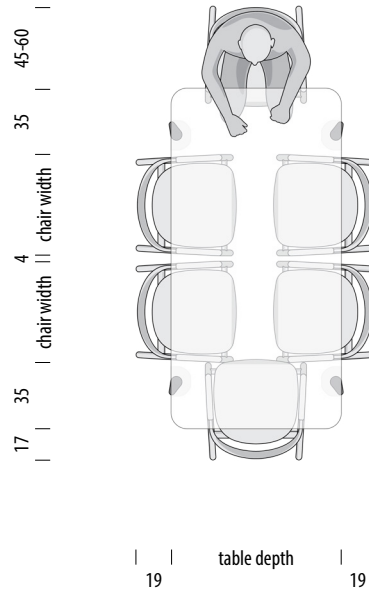

Fawn table 200 x 90 **Size (cm)**
 Item no: 08F W: 200 D: 90 H: 75

Fawn table 220 x 90 **Size (cm)**
 Item no: 090 W: 220 D: 90 H: 75

Fawn table

Muna chair | W: 53, D: 53, H: 75

0cm 100 140 160 180 200 220 240

Scale: 1:40

Version: 7-1-2022

Fawn table 160 x 90 Size (cm)
Item no: 08D W: 160 D: 90 H: 75

deepest chair fit 4 chairs ↔ max. seating places 6 chairs

Fawn table 180 x 90 Size (cm)
Item no: 08E W: 180 D: 90 H: 75

Fawn table 200 x 90 Size (cm)
Item no: 08F W: 200 D: 90 H: 75

Fawn table 220 x 90 Size (cm)
Item no: 090 W: 220 D: 90 H: 75

Fawn table

Ava chair | W: 56, D: 53, H: 77

0cm 100 140 160 180 200 220 240

Scale: 1:40

Version: 7-1-2022

Fawn table 160 x 90 **Size (cm)**
 Item no: 08D W: 160 D: 90 H: 75

Fawn table 180 x 90 **Size (cm)**
 Item no: 08E W: 180 D: 90 H: 75

Fawn table 200 x 90 **Size (cm)**
 Item no: 08F W: 200 D: 90 H: 75