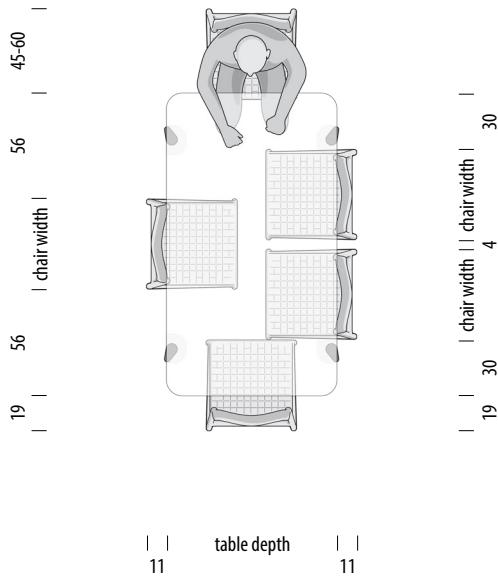

Item no. 090

Leg spacing	Width	Depth	Height
Floor level	178	86	
Seat height	169	81	

Assembly 15 min / 2 persons

Plate	Thickness
	5

Selected options

Body

Oiled
1015
White oil

Oiled
1505
Natural oil

Fawn table

Fawn chair | W: 48, D: 48, H: 79

0cm 100 140 160 180 200 220 240

Scale: 1:40

Version: 7-1-2022

Fawn table 160 x 90 **Size (cm)**
 Item no: 08D W: 160 D: 90 H: 75

deepest chair fit 4 chairs max. seating places 6 chairs

Fawn table 180 x 90 **Size (cm)**
 Item no: 08E W: 180 D: 90 H: 75

Fawn table 200 x 90 **Size (cm)**
 Item no: 08F W: 200 D: 90 H: 75

deepest chair fit 6 chairs max. seating places 8 chairs

Fawn table 220 x 90 **Size (cm)**
 Item no: 090 W: 220 D: 90 H: 75

Fawn table

Nora chair | W: 45, D: 47, H: 79

0cm 100 140 160 180 200 220 240

Scale: 1:40

Version: 7-1-2022

Fawn table 160 x 90 **Size (cm)**
 Item no: 08D W: 160 D: 90 H: 75

Fawn table 180 x 90 **Size (cm)**
 Item no: 08E W: 180 D: 90 H: 75