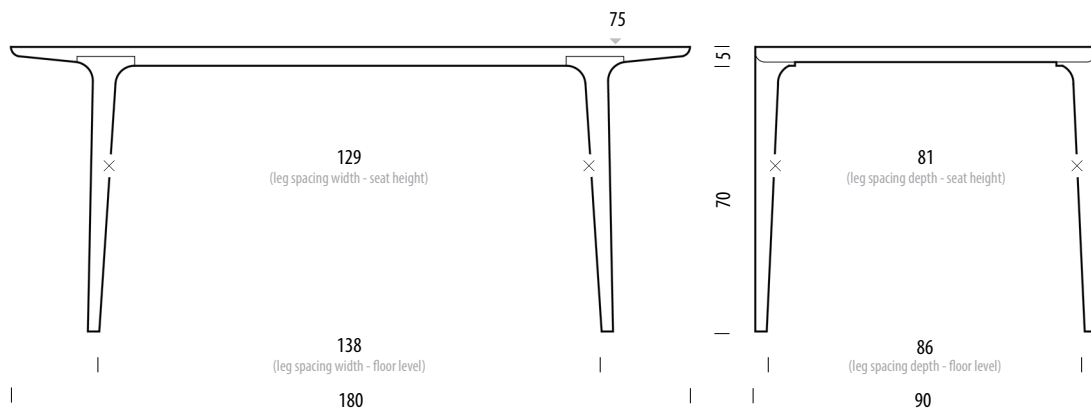

Fawn table 180

Base Solid oak, Plate Solid oak

Basic info

Design	Salih Teskeredžić
Product size	W: 180, D: 90, H: 75
Packaging	W: 192,5, D: 96, H: 15
Volume	0,28 m ³
Net weight	42,2 kg
Gross weight	47 kg

Item no. 08E

Assembly 15 min / 2 persons

Leg spacing	Width	Depth	Height
Floor level	138	86	
Seat height	129	81	

Plate	Thickness
	5

Selected options

Body

Oiled
1015
White oil

Oiled
1505
Natural oil

Fawn table 200 x 90 Size (cm)
Item no: 08F W: 200 D: 90 H: 75

Fawn table 220 x 90 Size (cm)
Item no: 090 W: 220 D: 90 H: 75

Fawn table

Ava chair | W: 56, D: 53, H: 77

0cm 100 140 160 180 200 220 240

Scale: 1:40

Fawn table 180 x 90 **Size (cm)**
 Item no: 08E W: 180 D: 90 H: 75

Fawn table 200 x 90 **Size (cm)**
 Item no: 08F W: 200 D: 90 H: 75

Fawn table 220 x 90 **Size (cm)**
 Item no: 090 W: 220 D: 90 H: 75

Fawn table