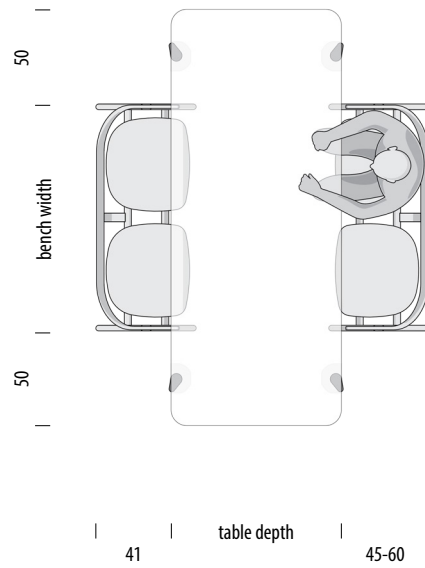

Fawn table 200 x 90 Size (cm)
Item no: 08F W: 200 D: 90 H: 75

Fawn table 220 x 90 Size (cm)
Item no: 090 W: 220 D: 90 H: 75

Fawn table

Ava chair | W: 56, D: 53, H: 77

0cm 100 140 160 180 200 220 240

Scale: 1:40

Version: 7-1-2022

Fawn table 160 x 90 **Size (cm)**
 Item no: 08D W: 160 D: 90 H: 75

Fawn table 180 x 90 **Size (cm)**
 Item no: 08E W: 180 D: 90 H: 75

Fawn table 200 x 90 **Size (cm)**
 Item no: 08F W: 200 D: 90 H: 75

Fawn table 220 x 90 **Size (cm)**
 Item no: 090 W: 220 D: 90 H: 75

Fawn table

Ava bench | W: 120, D: 53, H: 77,5

0cm 100 140 160 180 200 220 240

Scale: 1:40

Version: 7-1-2022

Fawn table 160 x 90 **Size (cm)**
 Item no: 08D W: 160 D: 90 H: 75

Fawn table 180 x 90 **Size (cm)**
 Item no: 08E W: 180 D: 90 H: 75

Fawn table 200 x 90 **Size (cm)**
 Item no: 08F W: 200 D: 90 H: 75

Fawn table 220 x 90 **Size (cm)**
 Item no: 090 W: 220 D: 90 H: 75

Fawn table