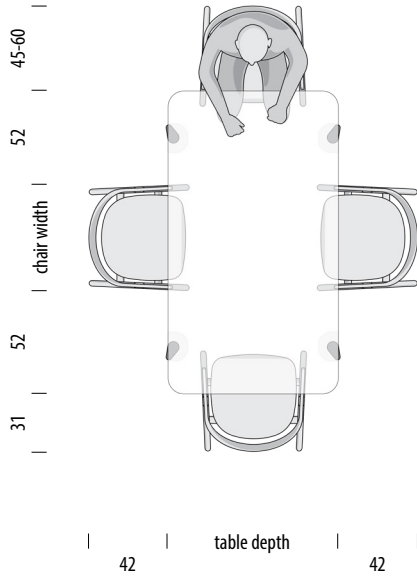

Fawn table 200 x 90 **Size (cm)**
 Item no: 08F W: 200 D: 90 H: 75

Fawn table 220 x 90 **Size (cm)**
 Item no: 090 W: 220 D: 90 H: 75

Fawn table

Muna chair | W: 53, D: 53, H: 75

0cm 100 140 160 180 200 220 240

Scale: 1:40

Version: 7-1-2022

Fawn table 160 x 90 Size (cm)
Item no: 08D W: 160 D: 90 H: 75

deepest chair fit 4 chairs ↔ max. seating places 6 chairs

Fawn table 180 x 90 Size (cm)
Item no: 08E W: 180 D: 90 H: 75

Fawn table 200 x 90 Size (cm)
Item no: 08F W: 200 D: 90 H: 75

Fawn table 220 x 90 Size (cm)
Item no: 090 W: 220 D: 90 H: 75

Fawn table

Ava chair | W: 56, D: 53, H: 77

0cm 100 140 160 180 200 220 240

Scale: 1:40

Version: 7-1-2022

Fawn table 160 x 90 **Size (cm)**
 Item no: 08D W: 160 D: 90 H: 75

Fawn table 180 x 90 **Size (cm)**
 Item no: 08E W: 180 D: 90 H: 75

Fawn table 200 x 90 **Size (cm)**
 Item no: 08F W: 200 D: 90 H: 75