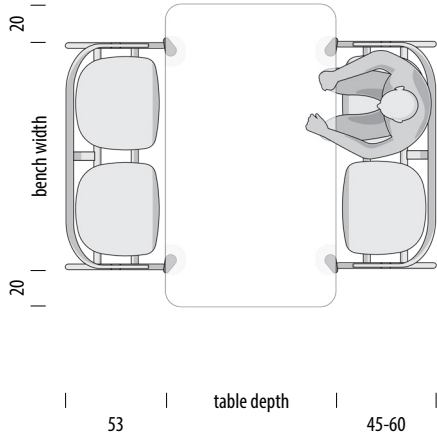

Fawn table 200 x 90 Size (cm)
Item no: 08F W: 200 D: 90 H: 75

Fawn table 220 x 90 Size (cm)
Item no: 090 W: 220 D: 90 H: 75

Fawn table

Ava chair | W: 56, D: 53, H: 77

0cm 100 140 160 180 200 220 240

Scale: 1:40

Version: 7-1-2022

Fawn table 160 x 90 **Size (cm)**
 Item no: 08D W: 160 D: 90 H: 75

Fawn table 180 x 90 **Size (cm)**
 Item no: 08E W: 180 D: 90 H: 75

Fawn table 200 x 90 **Size (cm)**
 Item no: 08F W: 200 D: 90 H: 75

Fawn table 220 x 90 **Size (cm)**
 Item no: 090 W: 220 D: 90 H: 75

Fawn table

Ava bench | W: 120, D: 53, H: 77,5

0cm 100 140 160 180 200 220 240

Scale: 1:40

Version: 7-1-2022

Fawn table 160 x 90 **Size (cm)**
 Item no: 08D W: 160 D: 90 H: 75

Fawn table 180 x 90 **Size (cm)**
 Item no: 08E W: 180 D: 90 H: 75

Fawn table 200 x 90 **Size (cm)**
 Item no: 08F W: 200 D: 90 H: 75

Fawn table 220 x 90 **Size (cm)**
 Item no: 090 W: 220 D: 90 H: 75

Fawn table