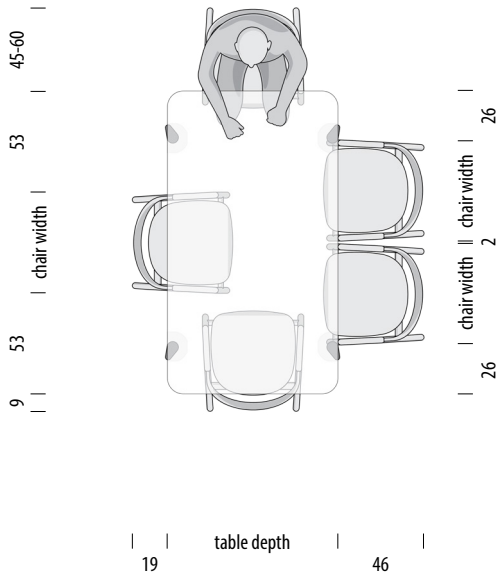

Fawn table 180 x 90 **Size (cm)**
 Item no: 08E W: 180 D: 90 H: 75

Fawn table 200 x 90 **Size (cm)**
 Item no: 08F W: 200 D: 90 H: 75

deepest chair fit 6 chairs max. seating places 8 chairs

Fawn table 220 x 90 **Size (cm)**
 Item no: 090 W: 220 D: 90 H: 75

Fawn table

Nora chair | W: 45, D: 47, H: 79

0cm 100 140 160 180 200 220 240

Scale: 1:40

Version: 7-1-2022

Fawn table 160 x 90 **Size (cm)**
 Item no: 08D W: 160 D: 90 H: 75

Fawn table 180 x 90 **Size (cm)**
 Item no: 08E W: 180 D: 90 H: 75

Fawn table 200 x 90 **Size (cm)**
 Item no: 08F W: 200 D: 90 H: 75

Fawn table 220 x 90 **Size (cm)**
 Item no: 090 W: 220 D: 90 H: 75

Fawn table

Muna chair | W: 53, D: 53, H: 75

0cm 100 140 160 180 200 220 240

Scale: 1:40

Version: 7-1-2022

Fawn table 160 x 90 Size (cm)
Item no: 08D W: 160 D: 90 H: 75

deepest chair fit 4 chairs ↔ max. seating places 6 chairs

Fawn table 180 x 90 Size (cm)
Item no: 08E W: 180 D: 90 H: 75