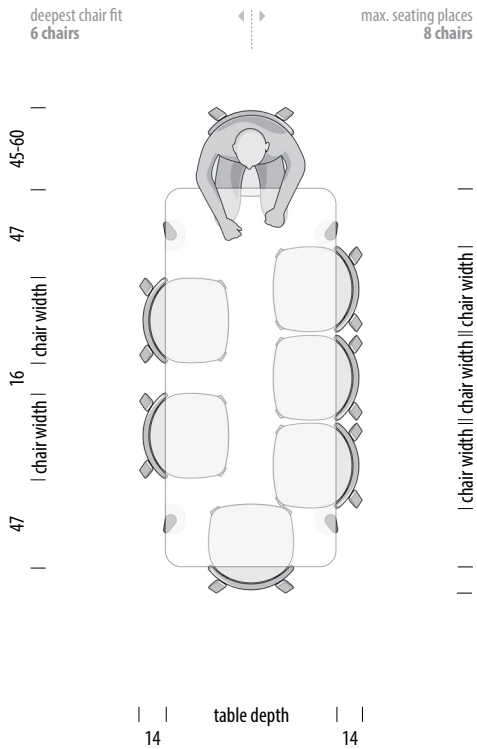

Fawn table

Fawn chair | W: 48, D: 48, H: 79

0cm 100 140 160 180 200 220 240

Scale: 1:40

Version: 7-1-2022

Fawn table 160 x 90 **Size (cm)**
 Item no: 08D W: 160 D: 90 H: 75

deepest chair fit 4 chairs max. seating places 6 chairs

Fawn table 180 x 90 **Size (cm)**
 Item no: 08E W: 180 D: 90 H: 75

Fawn table 200 x 90 **Size (cm)**
 Item no: 08F W: 200 D: 90 H: 75

deepest chair fit 6 chairs max. seating places 8 chairs

Fawn table 220 x 90 **Size (cm)**
 Item no: 090 W: 220 D: 90 H: 75

Fawn table

Nora chair | W: 45, D: 47, H: 79

0cm 100 140 160 180 200 220 240

Scale: 1:40

Version: 7-1-2022

Fawn table 160 x 90 **Size (cm)**
 Item no: 08D W: 160 D: 90 H: 75

Fawn table 180 x 90 **Size (cm)**
 Item no: 08E W: 180 D: 90 H: 75

Fawn table 200 x 90 **Size (cm)**
 Item no: 08F W: 200 D: 90 H: 75

Fawn table 220 x 90 **Size (cm)**
 Item no: 090 W: 220 D: 90 H: 75

Fawn table

Muna chair | W: 53, D: 53, H: 75

0cm 100 140 160 180 200 220 240