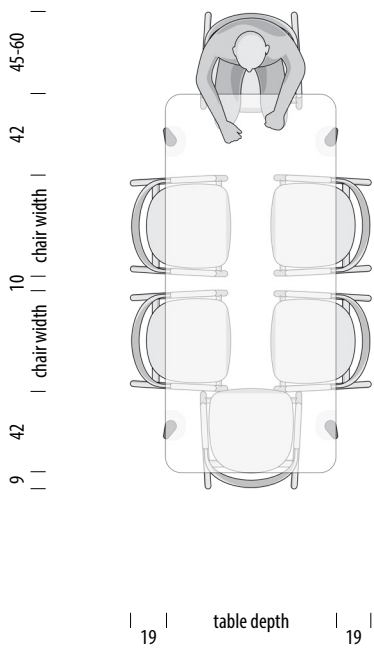

Fawn table 200 x 90 **Size (cm)**
 Item no: 08F W: 200 D: 90 H: 75

Fawn table 220 x 90 **Size (cm)**
 Item no: 090 W: 220 D: 90 H: 75

Fawn table

Muna chair | W: 53, D: 53, H: 75

0cm 100 140 160 180 200 220 240

Scale: 1:40

Version: 7-1-2022

Fawn table 160 x 90 Size (cm)
Item no: 08D W: 160 D: 90 H: 75

deepest chair fit 4 chairs ↔ max. seating places 6 chairs

Fawn table 180 x 90 Size (cm)
Item no: 08E W: 180 D: 90 H: 75

Fawn table 200 x 90 Size (cm)
Item no: 08F W: 200 D: 90 H: 75

Fawn table 220 x 90 Size (cm)
Item no: 090 W: 220 D: 90 H: 75

Fawn table

Ava chair | W: 56, D: 53, H: 77

0cm 100 140 160 180 200 220 240

Scale: 1:40

Version: 7-1-2022

Fawn table 160 x 90 **Size (cm)**
 Item no: 08D W: 160 D: 90 H: 75

Fawn table 180 x 90 **Size (cm)**
 Item no: 08E W: 180 D: 90 H: 75

Fawn table 200 x 90 **Size (cm)**
 Item no: 08F W: 200 D: 90 H: 75