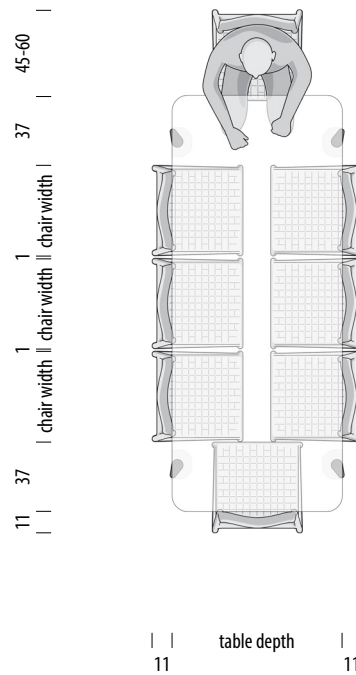

Fawn table

Fawn chair | W: 48, D: 48, H: 79

0cm 100 140 160 180 200 220 240

Scale: 1:40

Version: 7-1-2022

Fawn table 160 x 90 **Size (cm)**
 Item no: 08D W: 160 D: 90 H: 75

deepest chair fit 4 chairs max. seating places 6 chairs

Fawn table 180 x 90 **Size (cm)**
 Item no: 08E W: 180 D: 90 H: 75

Fawn table 200 x 90 **Size (cm)**
 Item no: 08F W: 200 D: 90 H: 75

deepest chair fit 6 chairs max. seating places 8 chairs

Fawn table 220 x 90 **Size (cm)**
 Item no: 090 W: 220 D: 90 H: 75

Fawn table

Nora chair | W: 45, D: 47, H: 79

0cm 100 140 160 180 200 220 240

Scale: 1:40

Version: 7-1-2022

Fawn table 160 x 90 **Size (cm)**
 Item no: 08D W: 160 D: 90 H: 75

Fawn table 180 x 90 **Size (cm)**
 Item no: 08E W: 180 D: 90 H: 75

Fawn table 200 x 90 **Size (cm)**
 Item no: 08F W: 200 D: 90 H: 75

Fawn table 220 x 90 **Size (cm)**
 Item no: 090 W: 220 D: 90 H: 75

Fawn table

Muna chair | W: 53, D: 53, H: 75

0cm 100 140 160 180 200 220 240