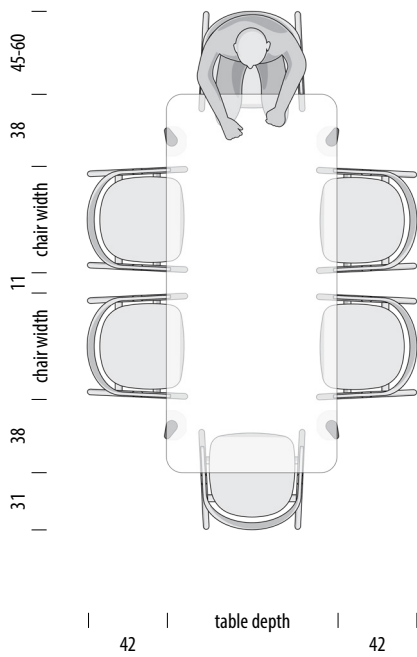

Fawn table 200 x 90 Size (cm)
Item no: 08F W: 200 D: 90 H: 75

Fawn table 220 x 90 Size (cm)
Item no: 090 W: 220 D: 90 H: 75

Fawn table

Ava chair | W: 56, D: 53, H: 77

0cm 100 140 160 180 200 220 240

Scale: 1:40

Version: 7-1-2022

Fawn table 160 x 90 **Size (cm)**
 Item no: 08D W: 160 D: 90 H: 75

Fawn table 180 x 90 **Size (cm)**
 Item no: 08E W: 180 D: 90 H: 75

Fawn table 200 x 90 **Size (cm)**
 Item no: 08F W: 200 D: 90 H: 75

Fawn table 220 x 90 **Size (cm)**
 Item no: 090 W: 220 D: 90 H: 75

Fawn table

Ava bench | W: 120, D: 53, H: 77,5

0cm 100 140 160 180 200 220 240

Scale: 1:40

Version: 7-1-2022

Fawn table 160 x 90 **Size (cm)**
 Item no: 08D W: 160 D: 90 H: 75

Fawn table 180 x 90 **Size (cm)**
 Item no: 08E W: 180 D: 90 H: 75

Fawn table 200 x 90 **Size (cm)**
 Item no: 08F W: 200 D: 90 H: 75

Fawn table 220 x 90 **Size (cm)**
 Item no: 090 W: 220 D: 90 H: 75

Fawn table