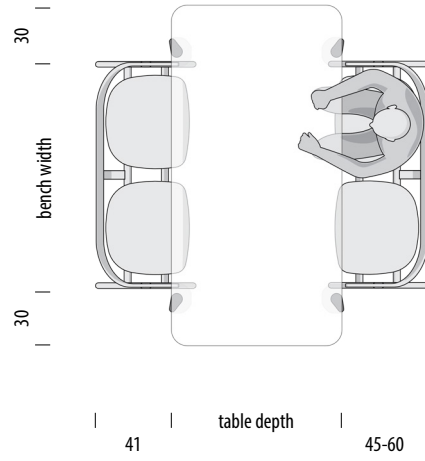

Fawn table 200 x 90 Size (cm)
Item no: 08F W: 200 D: 90 H: 75

Fawn table 220 x 90 Size (cm)
Item no: 090 W: 220 D: 90 H: 75

Fawn table

Ava chair | W: 56, D: 53, H: 77

0cm 100 140 160 180 200 220 240

Scale: 1:40

Version: 7-1-2022

Fawn table 160 x 90 **Size (cm)**
 Item no: 08D W: 160 D: 90 H: 75

Fawn table 180 x 90 **Size (cm)**
 Item no: 08E W: 180 D: 90 H: 75

Fawn table 200 x 90 **Size (cm)**
 Item no: 08F W: 200 D: 90 H: 75

Fawn table 220 x 90 **Size (cm)**
 Item no: 090 W: 220 D: 90 H: 75

Fawn table

Ava bench | W: 120, D: 53, H: 77,5

0cm 100 140 160 180 200 220 240

Scale: 1:40

Version: 7-1-2022

Fawn table 160 x 90 **Size (cm)**
 Item no: 08D W: 160 D: 90 H: 75

Fawn table 180 x 90 **Size (cm)**
 Item no: 08E W: 180 D: 90 H: 75

Fawn table 200 x 90 **Size (cm)**
 Item no: 08F W: 200 D: 90 H: 75

Fawn table 220 x 90 **Size (cm)**
 Item no: 090 W: 220 D: 90 H: 75

Fawn table