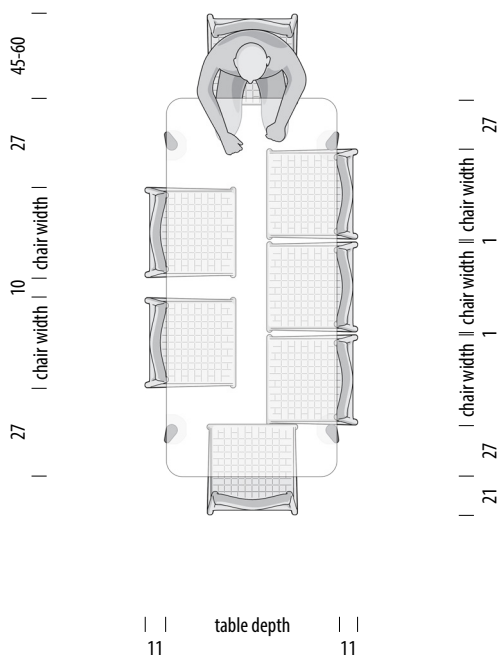

Fawn table

Fawn chair | W: 48, D: 48, H: 79

0cm 100 140 160 180 200 220 240

Scale: 1:40

Version: 7-1-2022

Fawn table 160 x 90 **Size (cm)**
 Item no: 08D W: 160 D: 90 H: 75

deepest chair fit 4 chairs max. seating places 6 chairs

Fawn table 180 x 90 **Size (cm)**
 Item no: 08E W: 180 D: 90 H: 75

Fawn table 200 x 90 **Size (cm)**
 Item no: 08F W: 200 D: 90 H: 75

deepest chair fit 6 chairs max. seating places 8 chairs

Fawn table 220 x 90 **Size (cm)**
 Item no: 090 W: 220 D: 90 H: 75

Fawn table

Nora chair | W: 45, D: 47, H: 79

0cm 100 140 160 180 200 220 240

Scale: 1:40

Version: 7-1-2022

Fawn table 160 x 90 **Size (cm)**
 Item no: 08D W: 160 D: 90 H: 75

Fawn table 180 x 90 **Size (cm)**
 Item no: 08E W: 180 D: 90 H: 75

Scale: 1:40

Version: 7-1-2022

Fawn table 160 x 90 Size (cm)
Item no: 08D W: 160 D: 90 H: 75

deepest chair fit 4 chairs ↔ max. seating places 6 chairs

Fawn table 180 x 90 Size (cm)
Item no: 08E W: 180 D: 90 H: 75