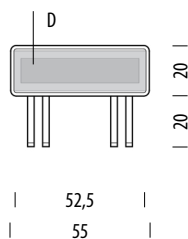

## Basic info

<b>Design</b>	Mustafa Čohadžić
<b>Product size</b>	W: 55, D: 45, H: 40
<b>Packaging</b>	W: 58, D: 47,5, H: 26
<b>Volume</b>	0,07m <sup>3</sup>
<b>Net weight</b>	15,3 kg
<b>Gross weight</b>	16,6 kg