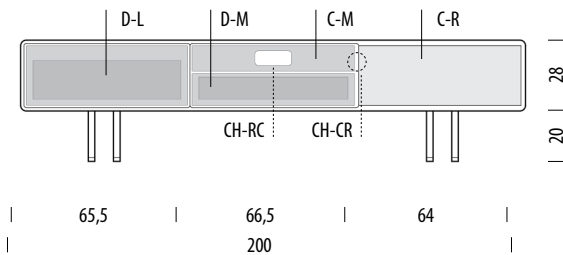

## Basic info

**Design** Mustafa Čohadžić

**Product size** W: 200, D: 45, H: 48

**Packaging** W: 202, D: 54, H: 34

**Volume** 0,37 m<sup>3</sup>

**Net weight** 53,8 kg

**Gross weight** 57,3 kg

### Item no. 066

Assembly 15 min / 2 persons

Internal storage	Width	Depth	Height
D-L	58	34,5	15
D-M	58	34,5	8
C-M	64	41	9
C-R	64	41	23,5
CH-RC	14		5
CH-CR	Ø5		