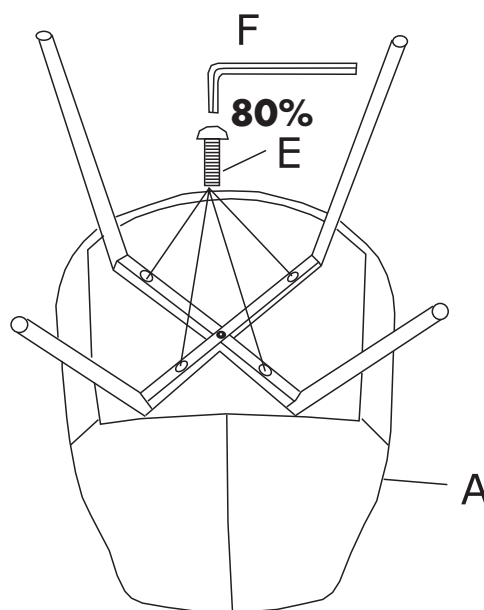

ASSEMBLY INSTRUCTION

SIERRA CHAIR

ROWICO

HOME

<p>Ax1</p> 	<p>Dx1</p>  <p>M6×30MM</p>
<p>Bx1</p> 	<p>Ex4</p>  <p>M6×50MM</p>
<p>Cx1</p> 	<p>Fx1</p> 

ATTENTION

Dra inte åt skruvarna helt, för justbarhet av benstativ, förrän samtliga skruvar är monterade.

Do not tighten the screws completely, for adjustability of the leg stand, until all screws are fitted.

①

②

③