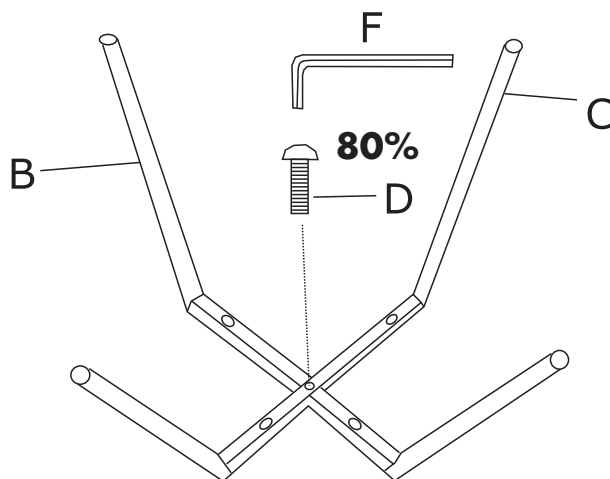

ASSEMBLY INSTRUCTION

SIERRA CHAIR

ROWICO

HOME

<p>Ax1</p> 	<p>Dx1</p>  <p>M6×30MM</p>
<p>Bx1</p> 	<p>Ex4</p>  <p>M6×50MM</p>
<p>Cx1</p> 	<p>Fx1</p> 

ATTENTION

Dra inte åt skruvarna helt, för justbarhet av benstativ, förrän samtliga skruvar är monterade.

Do not tighten the screws completely, for adjustability of the leg stand, until all screws are fitted.

①

②

③