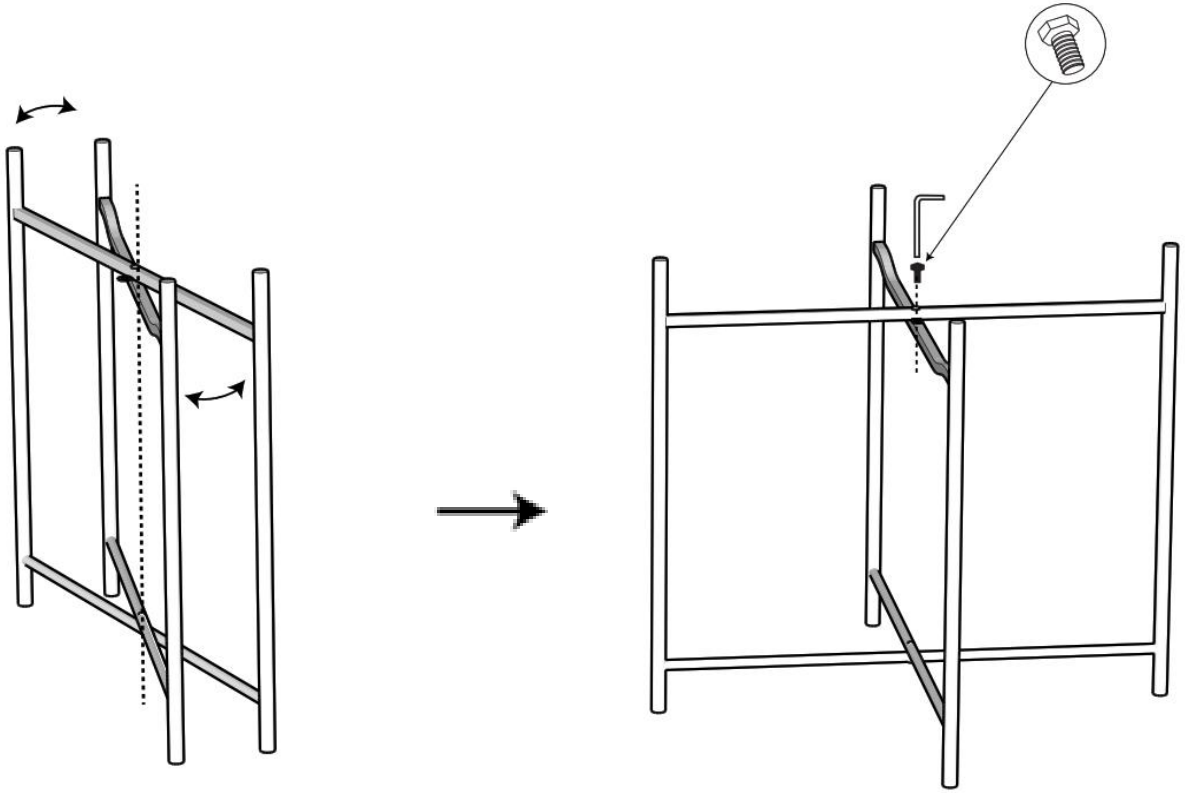

# Artichok

Imre waterhyacint bijzettafel - Ø50 x 48,5 cm

A	x1	B	x1
			

①

②

1 ▷

2 ▷