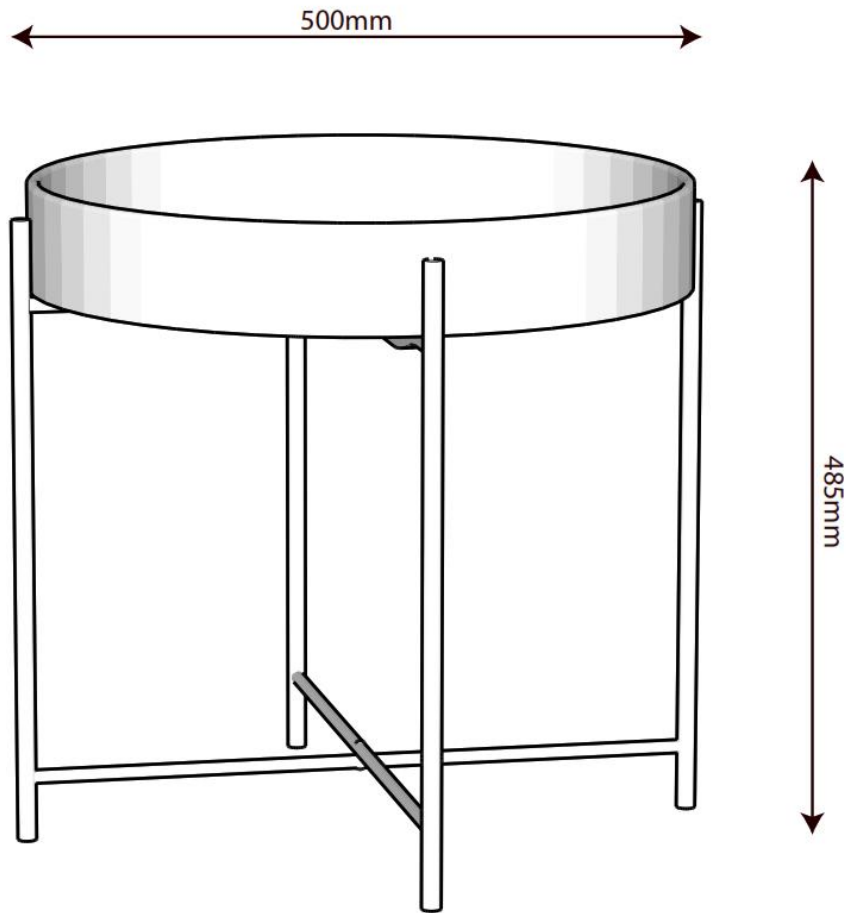

# Artichok

Imre waterhyacint bijzettafel - Ø50 x 48,5 cm

A	x1	B	x1
			

①

②

1 ▷

2 ▷