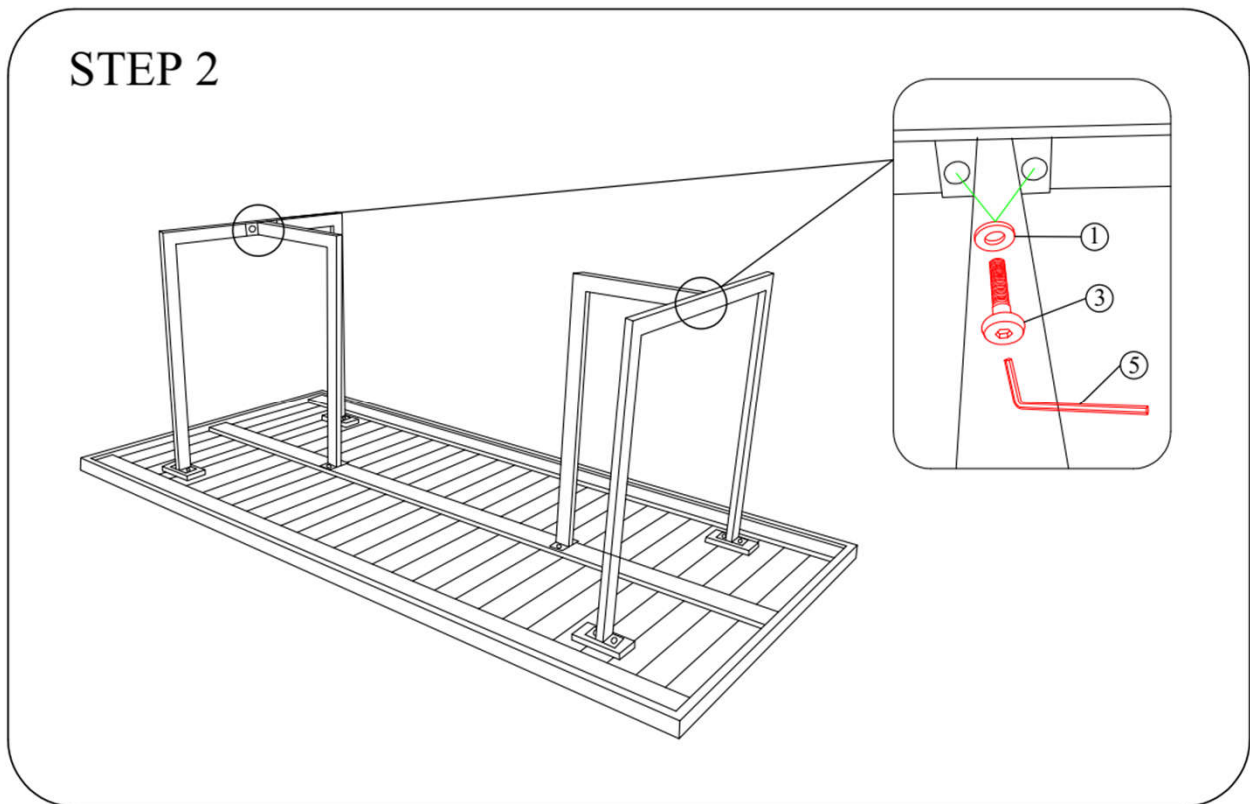

HARDWARE LIST		
①	$\phi 6 \times 16 \times 1.5$	4PCS
②	$\phi 8 \times 19 \times 1.5$	12PCS
③	M6 x 20	4PCS
④	M8 x 20	12PCS
⑤		1 pc