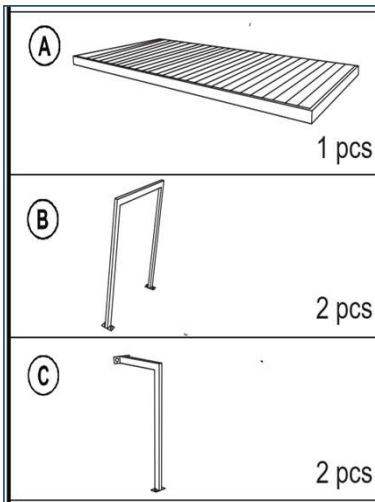

HARDWARE LIST		
①		4PCS
	∅6 x 16 x 1.5	
②		12PCS
	∅8 x 19 x 1.5	
③		4PCS
	M6 x 20	
④		12PCS
	M8 x 20	
⑤		1 pc

STEP 1

Please kindly note that after assemble, then tighten all screws. If you feel it's hard to screw in, please take back a little, then try again.

Observera att efter montering, dra sedan åt alla skruvar. Om du känner att det är svårt att skruva fast, ta tillbaka lite och försök igen.

Bitte beachten Sie, dass Sie nach dem Zusammenbau alle Schrauben festziehen müssen. Wenn Sie das Gefühl haben, dass es schwierig ist, sich einzuschrauben, nehmen Sie es bitte ein wenig zurück und versuchen Sie es erneut.

HARDWARE LIST		
①	$\phi 6 \times 16 \times 1.5$	4PCS
②	$\phi 8 \times 19 \times 1.5$	12PCS
③	M6 x 20	4PCS
④	M8 x 20	12PCS
⑤		1 pc

Please kindly note that after assemble, then tighten all screws. If you feel it's hard to screw in, please take back a little, then try again.