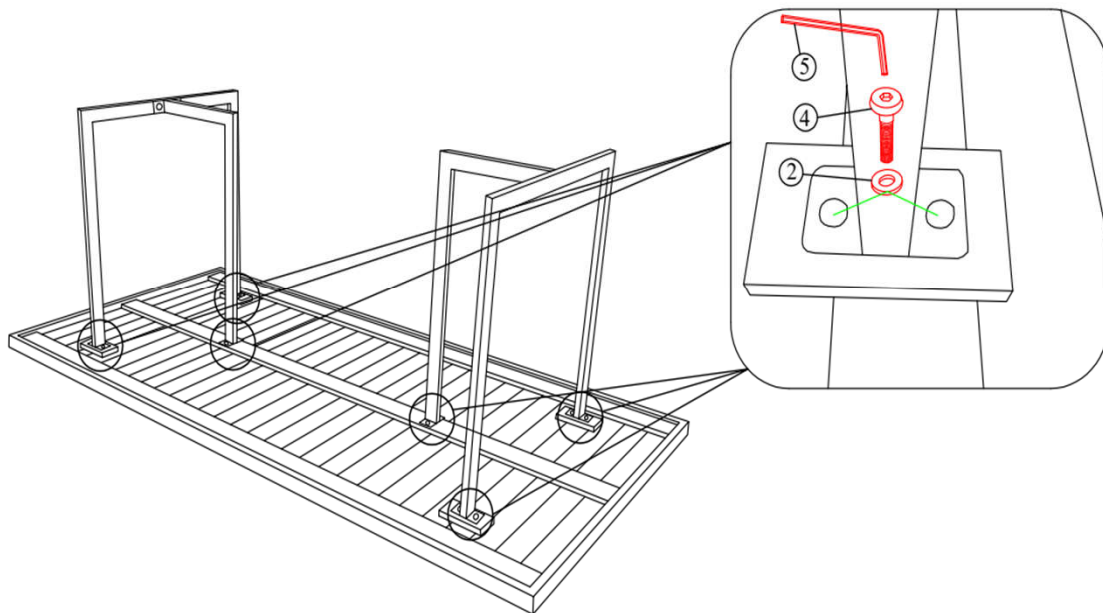

HARDWARE LIST		
①		4PCS
	∅6 x 16 x 1.5	
②		12PCS
	∅8 x 19 x 1.5	
③		4PCS
	M6 x 20	
④		12PCS
	M8 x 20	
⑤		1 pc

STEP 1

Please kindly note that after assemble, then tighten all screws. If you feel it's hard to screw in, please take back a little, then try again.

Observera att efter montering, dra sedan åt alla skruvar. Om du känner att det är svårt att skruva fast, ta tillbaka lite och försök igen.

Bitte beachten Sie, dass Sie nach dem Zusammenbau alle Schrauben festziehen müssen. Wenn Sie das Gefühl haben, dass es schwierig ist, sich einzuschrauben, nehmen Sie es bitte ein wenig zurück und versuchen Sie es erneut.